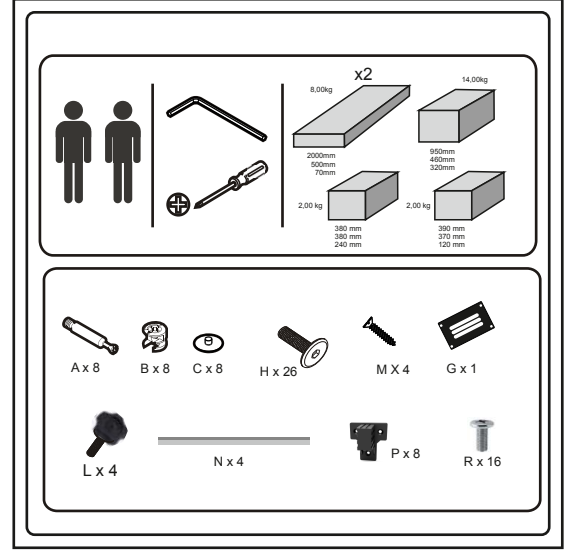

PAKETLEME AMBALAJ

ÜRÜN ÖZELLİKLERİ

Özellik 1: Jantlarda beyaz led ve alt kısmında mavi led gece lambası modu.

Özellik 2: Bluetoothlu kumandalı ses sistemi arabalı yatak içerisinde bulunan sisteme cep Telefonunuzdan bağlanarak istediğiniz müzik veya masalı açıp diğer odada bulunan çocuğunuza dinletebilirsiniz.

Ses ayarı da telefondan yapılmaktadır veya beraberinde gelen kumanda ile içerisinde yüklenmiş bulunan 4 farklı otomobil sesini yönetebilir.

Özellik 3: Özel deri döşeme koltuk ve iç deri döşeme.

MALZEME KALİTESİ: Firmamız ürettiği arabalı yatak tüm hammadde girdilerinde kalitesi uluslararası düzeyde kanıtlanmış, insan sağlığına zararsız 1. Sınıf ürünleri tercih etmektedir.

Arabalı yataklarımızın yan panelleri ve ön tamponu gıda, sağlık ve oyuncak endüstrisinde de kullanılan ABS Plastik'ten Üretilmektedir.
(Tüm lego oyuncaklar ABS Plastikten Üretilir)

KURULUM VE MONTAJ: Arabalı Yataklarımız Pratik Montaj için Özel Olarak Tasarlanmıştır Torna vida Kullanabilen herkes Montajı yapabilir.

Ebatlar: 190x90 iç yatak ölçüsü 220x105 dış ölçüsü.